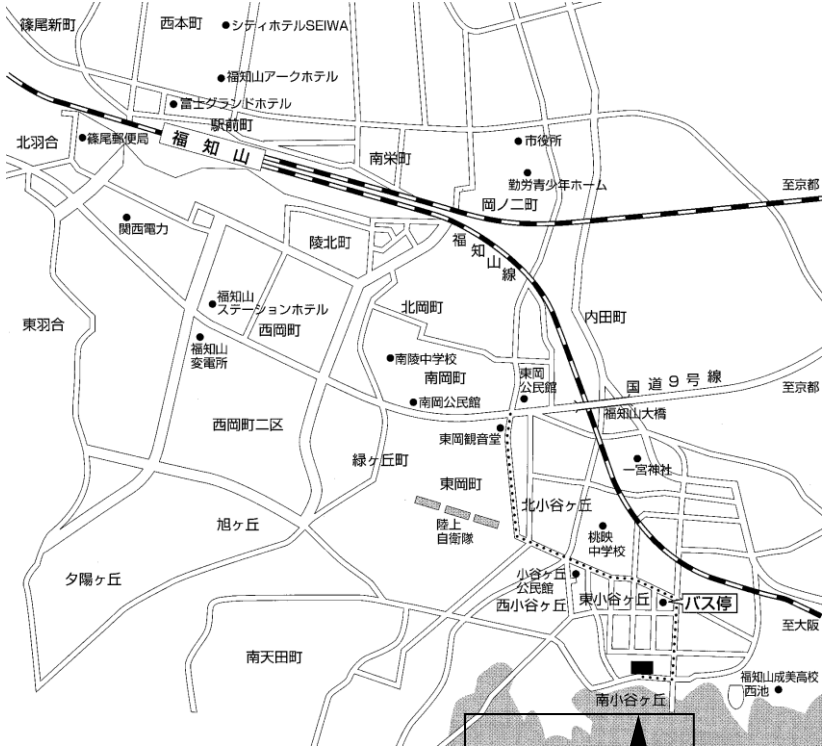

成美大学 案内図

- 【交通アクセス】**
- ・ JR福知山線・JR山陰本線「福知山駅下車」
 - ・ 駅北口より京都交通バス堀循環線にて「平和公園下」または「小谷ヶ丘」で下車、徒歩2分。
 - ・ 駅南口よりタクシーにて約5分。徒歩にて約25分

成美大学

会場はこちらです