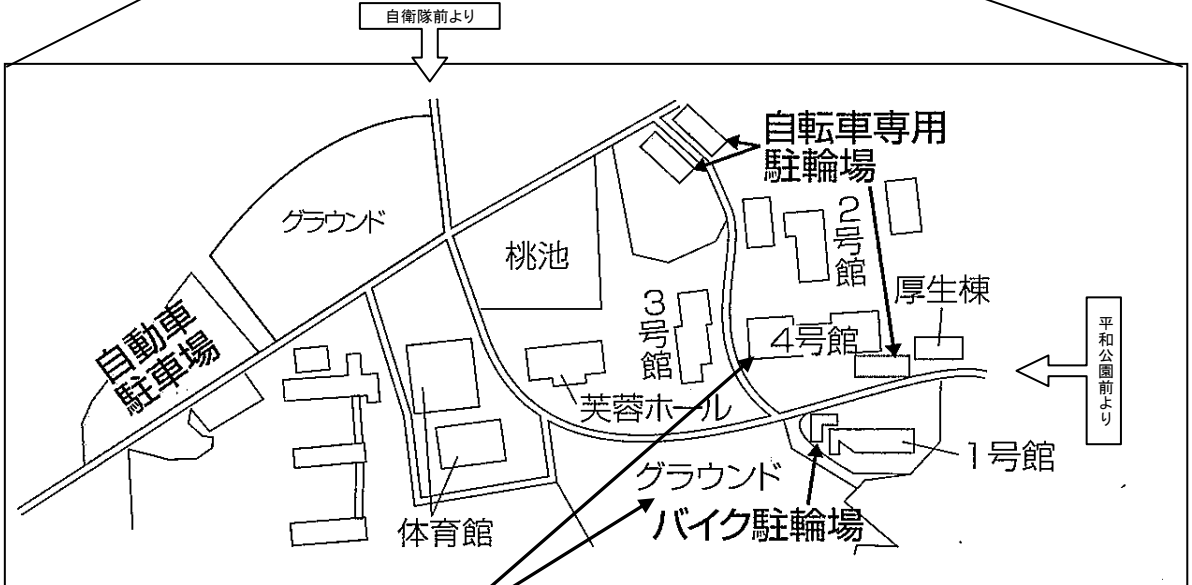

成美大学 案内図

- 【交通アクセス】**
- ・ JR福知山線・JR山陰本線「福知山駅下車」
 - ・ 駅北口より京都交通バス堀循環線にて「平和公園下」または「小谷ヶ丘」で下車、徒歩2分。
 - ・ 駅南口よりタクシーにて約5分。徒歩にて約25分

成美大学

会場はこちらです